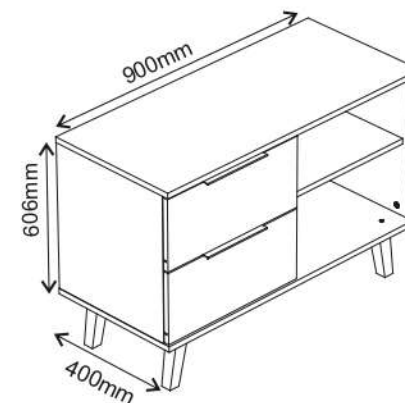

NEPU 2S 90

KÓD	ROZMĚR				BALÍČEK
012	900	400	16	1	1/1
018	424	866	16	1	1/1
008	454	206	16	2	1/1
009	368	120	16	2	1/1
004	424	380	16	1	1/1
006	424	363	16	1	1/1
005	424	380	16	1	1/1
007	425	343	16	1	1/1
010	350	120	16	2	1/1
011	350	120	16	2	1/1
002	900	400	16	1	1/1
020	352	386	3	2	1/1
PŘÍSLUŠENSTVÍ				2	1/1

<p>x2 lb-350</p> 	<p>x4 p21</p> 	<p>x16 r1</p> 	<p>x8 e1 Ø7x50mm</p> 
<p>x8 s1</p> 	<p>x36 f1 Ø8x30mm</p> 	<p>x4 p38</p> 	<p>x1 z1</p> 
<p>x16 r16</p> 	<p>x24 p25</p> 	<p>x16 s2</p> 	<p>x4 d18</p> 
<p>x4 k88</p> 	<p>x2 c43</p> 		