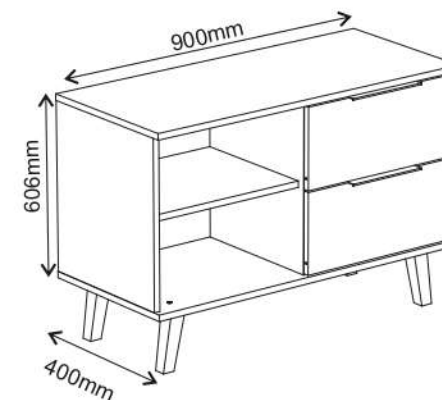

NEPU 2S 90

KÓD	ROZMĚR				BALÍČEK
012	900	400	16	1	1/1
018	424	866	16	1	1/1
008	454	206	16	2	1/1
009	368	120	16	2	1/1
004	424	380	16	1	1/1
006	424	363	16	1	1/1
005	424	380	16	1	1/1
007	425	343	16	1	1/1
010	350	120	16	2	1/1
011	350	120	16	2	1/1
002	900	400	16	1	1/1
020	352	386	3	2	1/1
PŘÍSLUŠENSTVÍ				2	1/1

<p>x2 lb-350</p> 	<p>x4 p21</p> 	<p>x16 r1</p> 	<p>x8 e1 Ø7x50mm</p> 
<p>x8 s1</p> 	<p>x36 f1 Ø8x30mm</p> 	<p>x4 p38</p> 	<p>x1 z1</p> 
<p>x16 r16</p> 	<p>x24 p25</p> 	<p>x16 s2</p> 	<p>x4 d18</p> 
<p>x4 k88</p> 	<p>x2 c43</p> 		