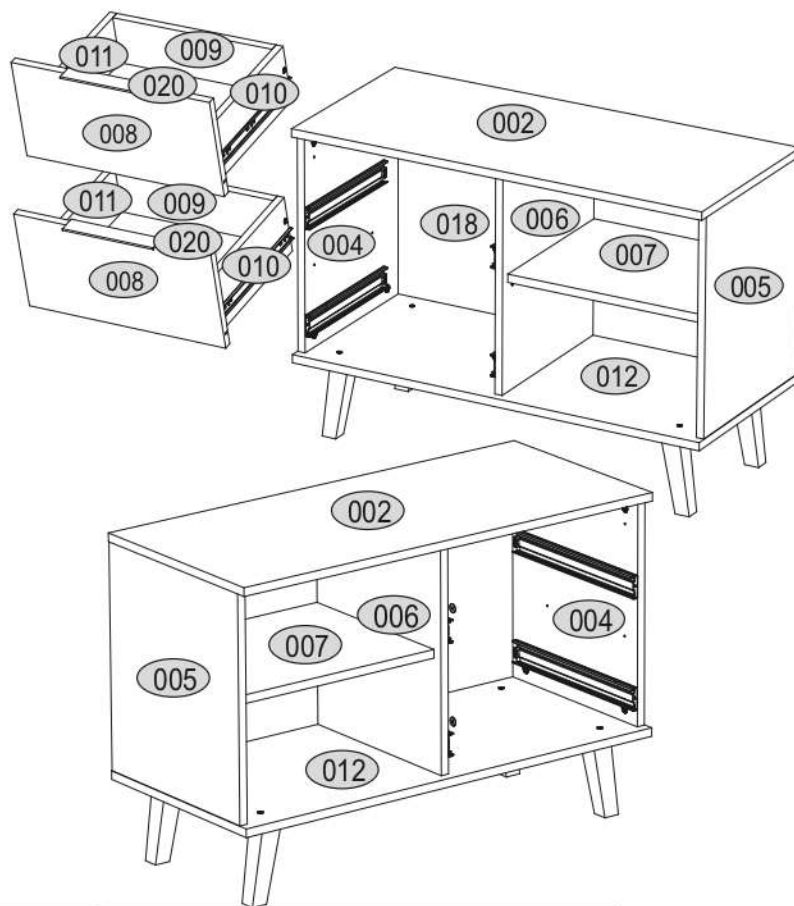

NEPU 2S 90

KÓD	ROZMĚR				BALÍČEK
012	900	400	16	1	1/1
018	424	866	16	1	1/1
008	454	206	16	2	1/1
009	368	120	16	2	1/1
004	424	380	16	1	1/1
006	424	363	16	1	1/1
005	424	380	16	1	1/1
007	425	343	16	1	1/1
010	350	120	16	2	1/1
011	350	120	16	2	1/1
002	900	400	16	1	1/1
020	352	386	3	2	1/1
PŘÍSLUŠENSTVÍ				2	1/1

<p>x2 lb-350</p> 	<p>x4 p21</p> 	<p>x16 r1</p> 	<p>x8 e1 Ø7x50mm</p> 
<p>x8 s1</p> 	<p>x36 f1 Ø8x30mm</p> 	<p>x4 p38</p> 	<p>x1 z1</p> 
<p>x16 r16</p> 	<p>x24 p25</p> 	<p>x16 s2</p> 	<p>x4 d18</p> 
<p>x4 k88</p> 	<p>x2 c43</p> 		

L

R

3

4

5

6

11

12